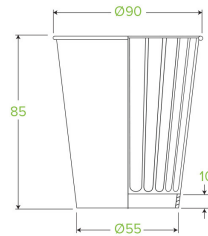

Double Wall 8 oz UNI