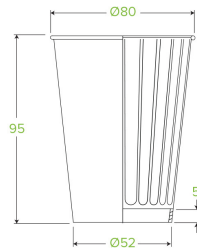

BioPak Double Wall BioCups

	Cup Measures Top Dia	Sleeve Size LxWxH	Sleeve Weight	Carton Size LxWxH	Carton Weight	Sleeves per Carton	Pieces per Sleeve	Pieces per Carton
	mm	cm	Kg	cm	Kg			
8 oz 255 ml	80	8x8x57	0.64	41x34x61	13.2	20	50	1000
8 oz – 295 ml UNI	90	9x9x57	0.65	47x38x61	15.5	20	50	1000
12 oz 390 ml	90	9x9x58	0.73	47x47x61	18.2	25	40	1000
16 oz 510 ml	90	9x9x60	0.93	48x28x64	13.1	15	40	600