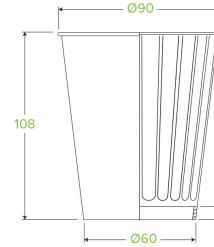

Double Wall 12 oz