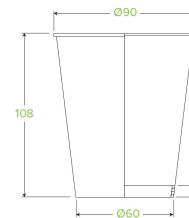

Single Wall 12 oz