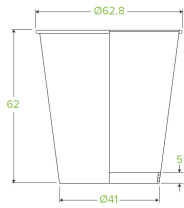

BioPak Single Wall BioCups

	Cup Measures Top Dia	Sleeve Size LxWxH	Sleeve Weight	Carton Size LxWxH	Carton Weight	Sleeves per Carton	Pieces per Sleeve	Pieces per Carton
	mm	cm	Kg	cm	Kg			
4 oz 120 ml	63	6.5x6.5x31	0.19	51x33x39	8.49	40	50	2000
8 oz 255 ml	80	8x8x32	0.37	41x35x45	8.5	20	50	1000
8 oz – 295 ml UNI	90	9x9x52	0.45	47x38x61	9.4	20	50	1000
12 oz 390 ml	90	9x9x49	0.55	48x38x54	12.3	20	50	1000
16 oz 510 ml	90	9x9x60	0.66	47x38x64	14.3	20	50	1000