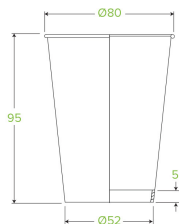

Single Wall 8 oz