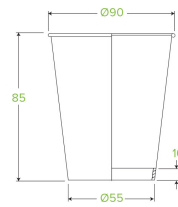

Single Wall 8 oz UNI